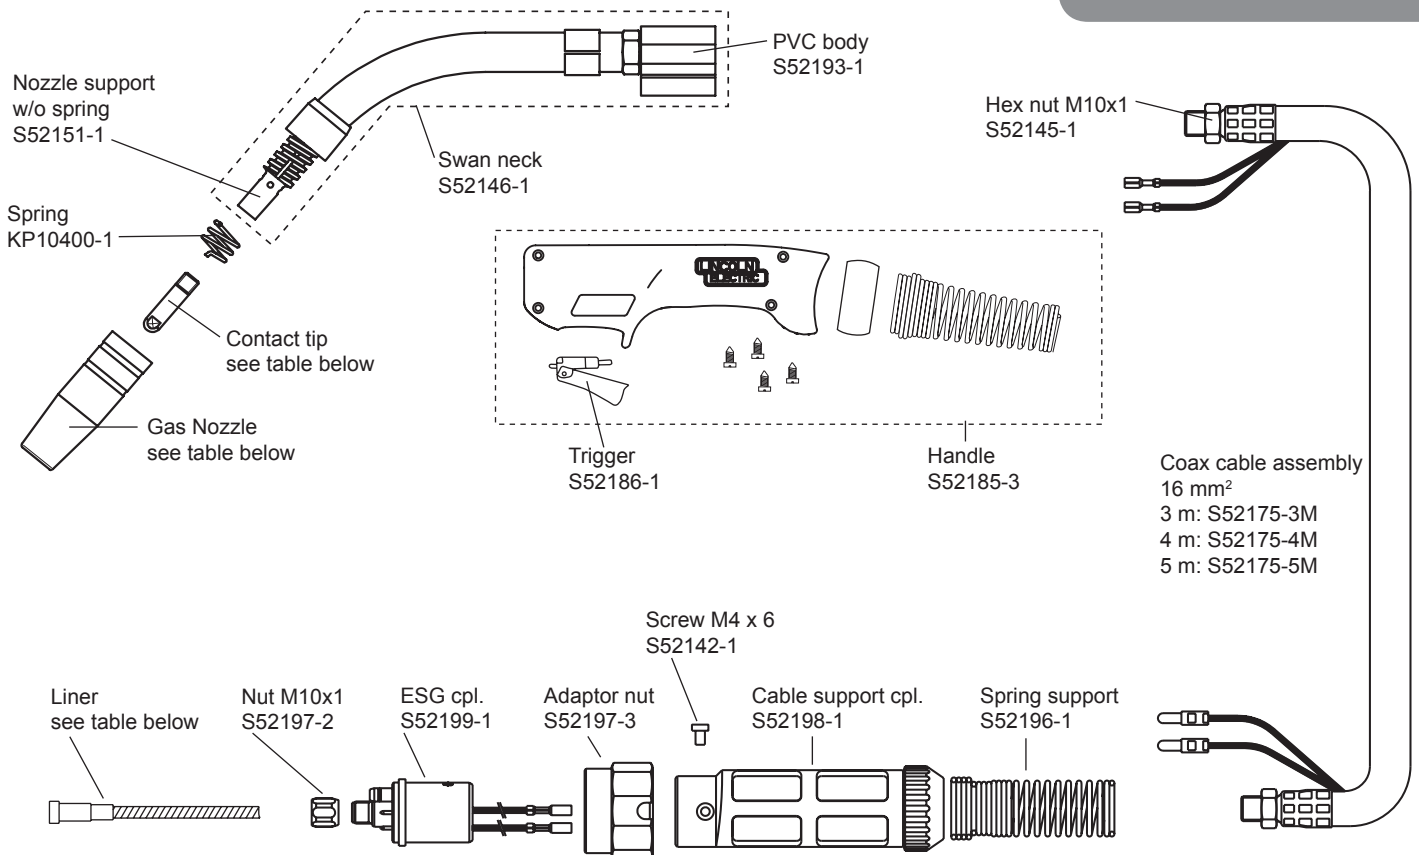

LG 150 G

	Part No.
LG 150 G - 3.0 m	K10413-15-3M
LG 150 G - 4.0 m	K10413-15-4M
LG 150 G - 5.0 m	K10413-15-5M

	M6 x 25 mm		
	0.6 mm	0.8 mm	1.0 mm
ECu	KP10440-06	KP10440-08	KP10440-10
CuCrZr		KP10440-08C	KP10440-10C
Al (ECu)		KP10440-08A	KP10440-10A

	Ø	Part No.
	12 mm	KP10461-1
	16 mm	KP10460-1
	9.5 mm	KP10461-6
	13 mm	KP10462-1
	16 mm	KP10463-1

			Ø	X		
				3 m	4 m	5 m
Steel liner	blue	Steel	0.8 - 1.0	KP10413-3M	KP10413-4M	KP10413-5M
	red		1.0 - 1.2	KP10414-3M	KP10414-4M	KP10414-5M
Teflon liner	blue	Alu, Stainless, CuSi	0.6 - 0.9	KP10422-3M	KP10422-4M	KP10422-5M
	red		1.0 - 1.2	KP10418-3M	KP10418-4M	KP10418-5M
Aluminum kit (teflon /bronze)	red	Alu, Stainless, CuSi	1.0 - 1.2	KP10419-3M	KP10419-4M	KP10419-5M