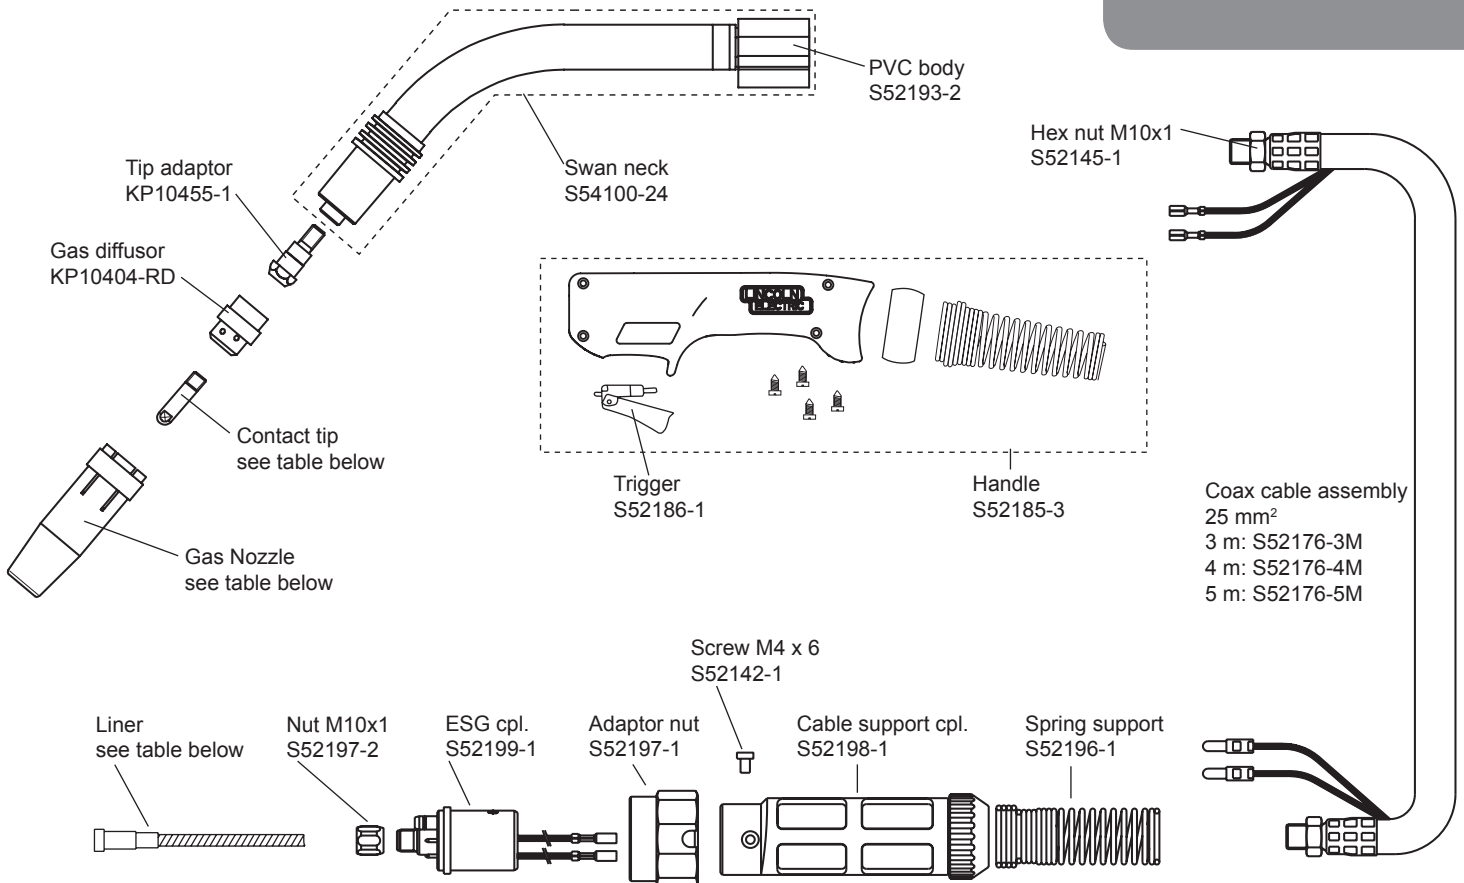

LG 240 G

	Part No.
LG 240 G - 3.0 m	K10413-24-3M
LG 240 G - 4.0 m	K10413-24-4M
LG 240 G - 5.0 m	K10413-24-5M

	M6 x 25 mm		
	0.8 mm	1.0 mm	1.2 mm
ECu	KP10440-08	KP10440-10	KP10440-12
CuCrZr	KP10440-08C	KP10440-10C	KP10440-12C
Al (ECu)	KP10440-08A	KP10440-10A	KP10440-12A

	Ø	Part No.
	12.5 mm	KP10461-4
	10 mm	KP10461-9
	17 mm	KP10460-4
	17 mm	KP10463-4

			Ø	X		
				3 m	4 m	5 m
Steel liner	blue	Steel	0.8 - 1.0	KP10413-3M	KP10413-4M	KP10413-5M
	red		1.0 - 1.2	KP10414-3M	KP10414-4M	KP10414-5M
Teflon liner	blue	Alu, Stainless, CuSi	0.6 - 0.9	KP10422-3M	KP10422-4M	KP10422-5M
	red		1.0 - 1.2	KP10418-3M	KP10418-4M	KP10418-5M
Aluminum kit (teflon /bronze)	red	Alu, Stainless, CuSi	1.0 - 1.2	KP10419-3M	KP10419-4M	KP10419-5M