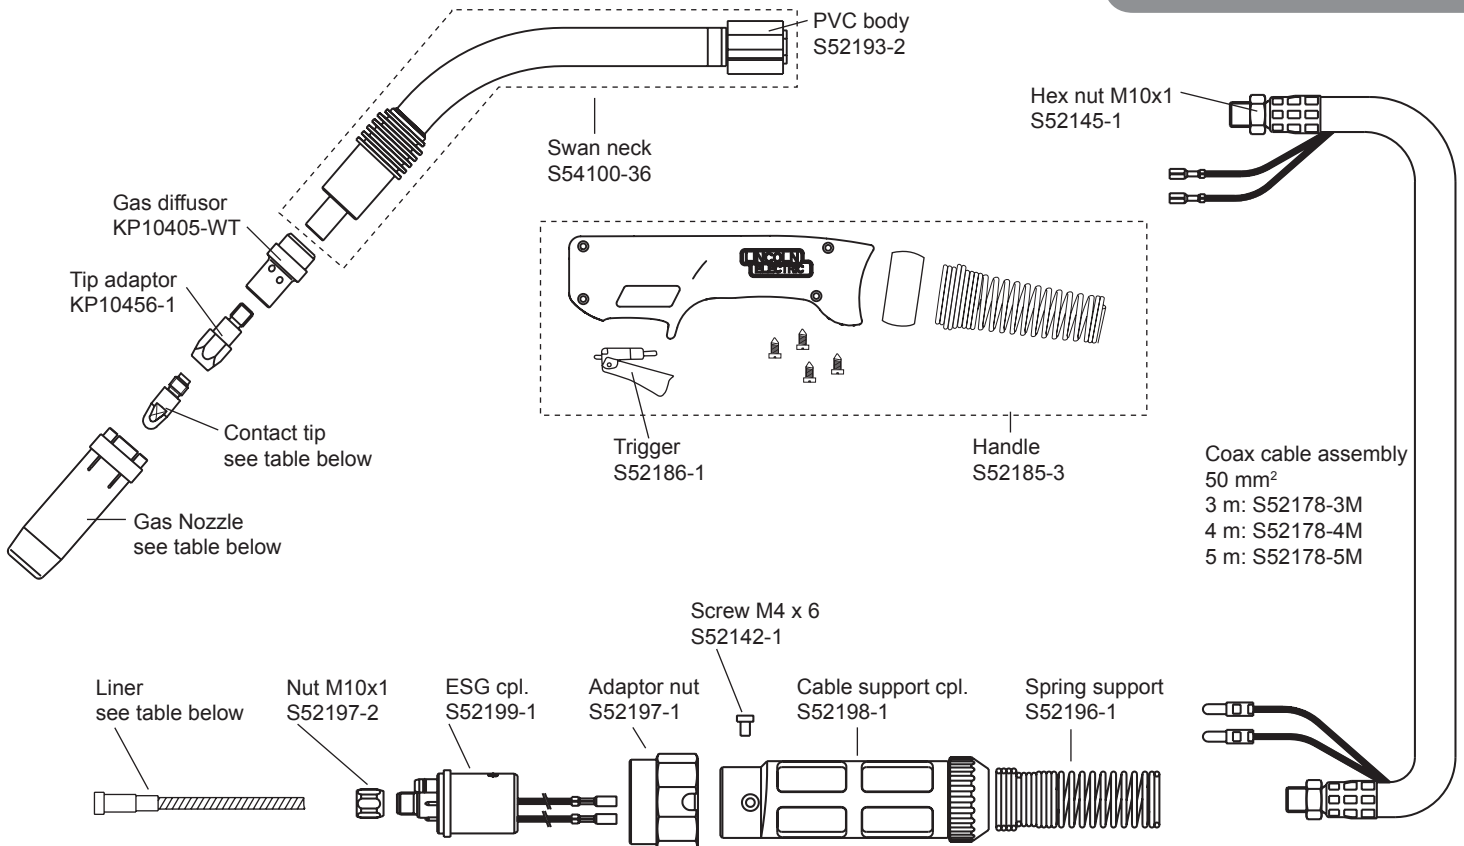

LG 360 G

	Part No.
LG 360 G - 3.0 m	K10413-36-3M
LG 360 G - 4.0 m	K10413-36-4M
LG 360 G - 5.0 m	K10413-36-5M

	M8 x 30 mm		
	1.0 mm	1.2 mm	1.6 mm
ECu	KP10445-10	KP10445-12	KP10445-16
CuCrZr	KP10445-10C	KP10445-12C	KP10445-16C
Al (ECu)	KP10445-10A	KP10445-12A	KP10445-16A

	Ø	Part No.
	16 mm	KP10461-3
	12 mm	KP10461-8
	20 mm	KP10460-3
	20 mm	KP10463-3

			Ø	X		
				3 m	4 m	5 m
Steel liner	red	Steel	1.0 - 1.2	KP10414-3M	KP10414-4M	KP10414-5M
	yellow		1.2 - 1.6	KP10415-3M	KP10415-4M	KP10415-5M
Teflon liner	red	Alu, Stainless, CuSi	1.0 - 1.2	KP10418-3M	KP10418-4M	KP10418-5M
	yellow		1.2 - 1.6	KP10420-3M	KP10420-4M	KP10420-5M
Aluminum kit (teflon /bronz)	red	Alu, Stainless, CuSi	1.0 - 1.2	KP10419-3M	KP10419-4M	KP10419-5M