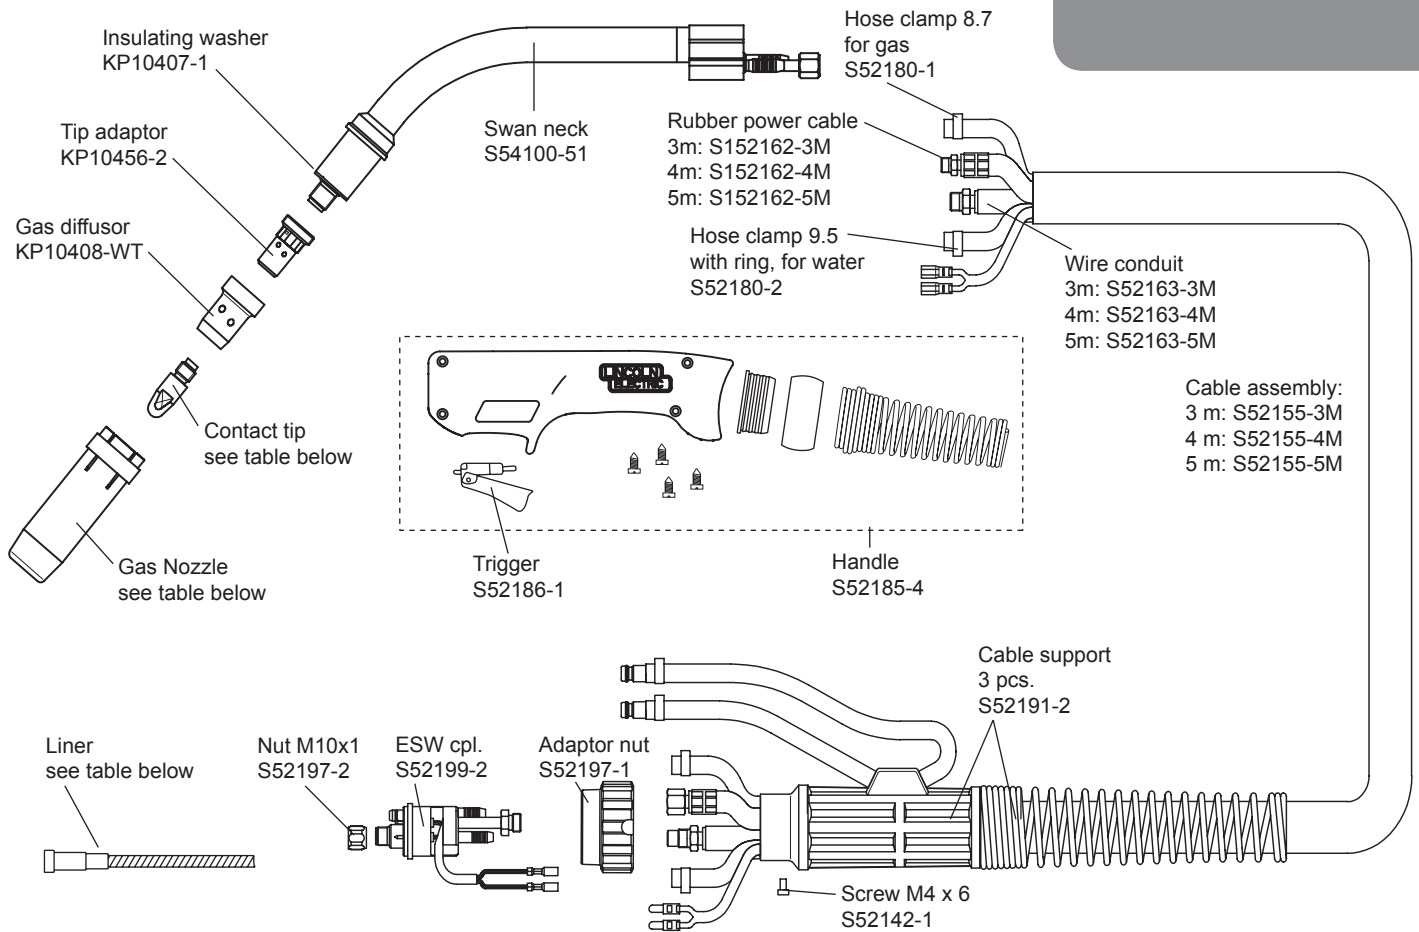

LG 500 W

	Part No.
LG 500 W - 3.0 m	K10413-500-3M
LG 500 W - 4.0 m	K10413-500-4M
LG 500 W - 5.0 m	K10413-500-5M

	M8 x 30 mm		
	1.0 mm	1.2 mm	1.6 mm
ECu	KP10445-10	KP10445-12	KP10445-16
CuCrZr	KP10445-10C	KP10445-12C	KP10445-16C
Al (ECu)	KP10445-10A	KP10445-12A	KP10445-16A

	Ø	Part No.
	16 mm	KP10461-5
	14 mm	KP10461-10
	20 mm	KP10460-5
	20 mm	KP10463-5

			Ø	X		
				3 m	4 m	5 m
Steel liner		Steel	1.0 - 1.2	KP10410-3M	KP10410-4M	KP10410-5M
			1.2 - 1.6	KP10411-3M	KP10411-4M	KP10411-5M
Teflon liner		red	1.0 - 1.2	KP10418-3M	KP10418-4M	KP10418-5M
		yellow	1.2 - 1.6	KP10420-3M	KP10420-4M	KP10420-5M
Aluminum kit (teflon /bronz)		red	1.0 - 1.2	KP10419-3M	KP10419-4M	KP10419-5M